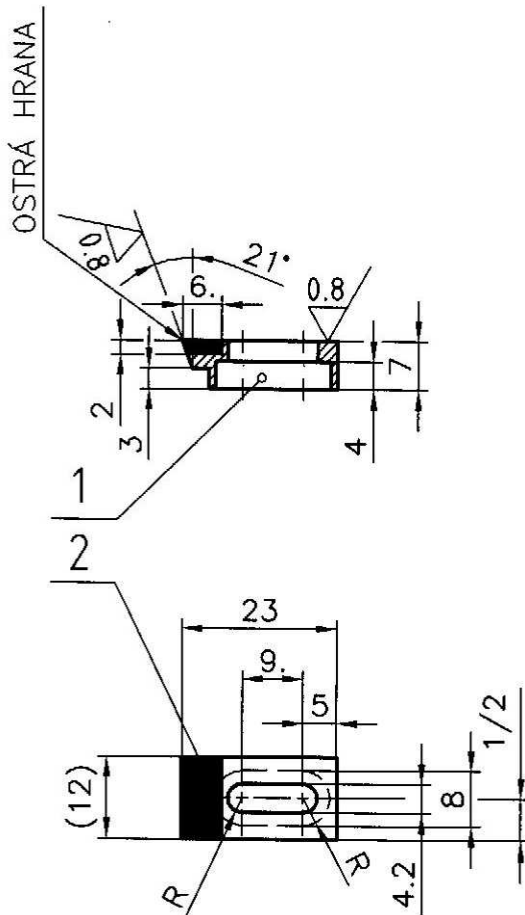

3.2 / (✓)

890009084  
BEZ PROTOKOLU

1	SK DOSTIČKA □ 6x2-12		GH20					B2611827	2
1	□ 12x8-28	STN425522	11373.0		001				1
Poč.kš	Název - Rozmer	Polotovár	Mater.konečný	Mater.východzí	Tr.o	Č.váh.	Hr.váh.	Číslo výkresu	Poz.
Poznámka				Celková čistá váha v kg					
Mierka	Kreslil Baran J.		Č.snímku	Zmena	Dátum	Podpis	Index zmeny		
1:1	Preskúšal		Č.transp.						
	Norm.ref.								
	Výr.prejedn.	Schválil							
		Dňa 6.12.2001							
	Typ FO RÁDIUM	Skupina	Starý výkres					Nový výkres	
Název <b>HORNÝ NŮŽ</b>				<div style="text-align: center;"> <p>Released</p> <p><b>SL 23-5.10.</b></p> </div>					
STRIHANIA Mo DRŮTU									
Počet listov				List					